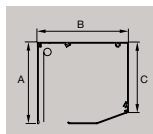

# Kastengrößen & Revisionsmöglichkeiten

Kastengröße

Kastenmaße (in mm)

Maximale Elementhöhen (in mm) inkl. Rollladenkasten nach Deckbreite des Rollladenprofils

Revision vorne / unten

Kastenbezeich.	XP-System			P-System		
	A	B	C	A	B	C
90er*	-	-	-	92	91	81,5
100er	-	-	-	103	103	90
125er	-	-	-	128	128	109
138er	140	160	118	140	140	118
150er	153	173	131	153	153	131
165er	169	189	146	169	169	146
185er	185	205	158	185	185	158
205er	208	228	178	208	208	178