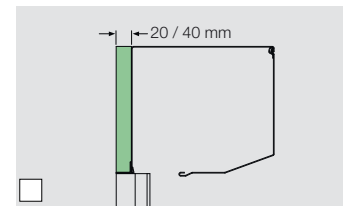

Kastendämmung rückseitig für Abstand-Führungsschiene mit 20 oder 40 mm